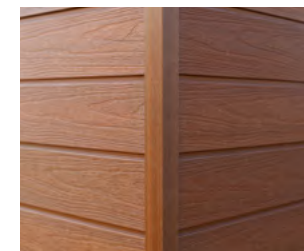

Bordure de coin extérieur