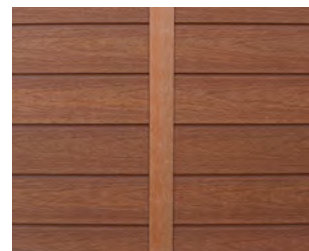

Bordure I
 US45
 79 x 27 mm (3.1 x 1.1 po)

Bordure de coin intérieur

Bordure de coin extérieur

Bordure de finition

Bordure I

Profil UH61
Ipé

Revêtement
NORVÉGIEN

REVÊTEMENT ET BORDURES