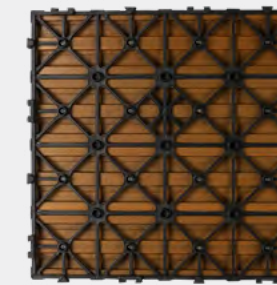

Gris argenté

DIMENSIONS

300 x 300 mm (11.8 x 11.8 po)

600 x 300 mm (23.6 x 11.8 po)

900 x 300 mm (35.4 x 11.8 po)

SYSTÈME FLEXIBLE D'EMBOÎTEMENT

Tuile pré-assemblée sur base emboîtable

Vis d'acier inoxydable pour empêcher la corrosion

Superbes couleurs qui résistent aux rayons UV

Emboîtables des quatre côtés

Bordures et fascias **FINITION IMPECCABLE**

Complétez votre nouvel espace extérieur avec le fascia et les bordures de finition NewTechWood afin de créer un agencement harmonieux et élégant. Résistant. Simple. Élégant. Le fascia **UltraShield** sera un ajout remarqué sur votre terrasse!