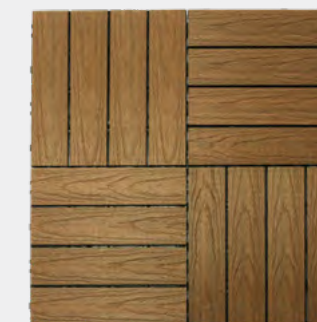

Emboîtables des quatre côtés